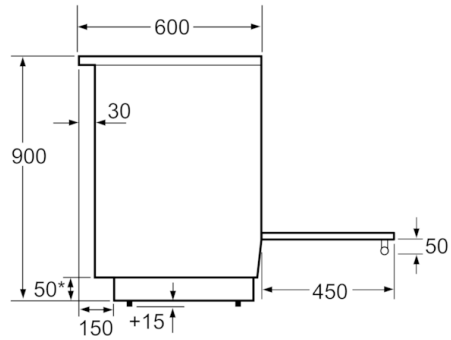

Tehniskā informācija

Iebūvēts / Brīvi stāvošs :	Atsevišķi stāvošs
Produkta izmēri (mm) :	900 x 600 x 600
Strāvas vada garums (cm) :	120
Neto svars (kg) :	66,596
Bruto svars (kg) :	71,0
EAN kods :	4242005042609
Ertmiņu skaičius (2010/30/EC) :	1
Lietderīgais tilpums (nodalījuma) – JAUNS (2010/30/EK) :	63
Energoefektivitātes klase (2010/30/EC) :	A
Enerģijas patēriņš parastā ciklā (2010/30/EK) :	0,93
Enerģijas patēriņš ciklā mākslīga gaisa konvekcija (2010/30/EK) :	0,77
Energoefektivitātes indekss (2010/30/EK) :	95,1
Pieslēguma jauda (W) :	7850
Strāva (A) :	16
Spriegums (V) :	220-240
Frekvence (Hz) :	50; 60
Kontaktdakšas veids :	bez spraudņa

Dizains

- BE52
- TopControl Cīparu displejs
- Enerģijas patēriņa displejs
- Pilnībā stiklota cepeškrāsns durvju iekšpuse

Vide un drošība

- Divpakāpju atlikušā siltuma indikatori katrai sildzonai

**Serie | 6, Brīvstāvoša indukcijas plīts,
Platums 60 cm
HLS79W350U**

Izmēri (mm)

* Pamatni iespējams noņemt.

Izmēri (mm)

Izmēri (mm)