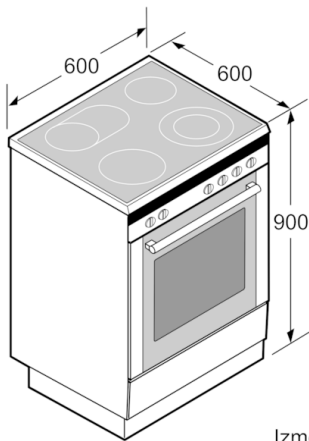

Tehniskā informācija

Iebūvēts / Brīvi stāvošs :	Atsevišķi stāvošs
Produkta izmēri (mm) :	900 x 600 x 600
Strāvas vada garums (cm) :	120
Neto svars (kg) :	66,596
Bruto svars (kg) :	71,0
EAN kods :	4242005042609
Ertmiņu skaičius (2010/30/EC) :	1
Lietderīgais tilpums (nodalījuma) – JAUNS (2010/30/EK) :	63
Energoefektivitātes klase (2010/30/EC) :	A
Enerģijas patēriņš parastā ciklā (2010/30/EK) :	0,93
Enerģijas patēriņš ciklā mākslīga gaisa konvekcija (2010/30/EK) :	0,77
Energoefektivitātes indekss (2010/30/EK) :	95,1
Pieslēguma jauda (W) :	7850
Strāva (A) :	16
Spriegums (V) :	220-240
Frekvence (Hz) :	50; 60
Kontaktdakšas veids :	bez spraudņa

Dizains

- BE52
- TopControl Cīparu displejs
- Enerģijas patēriņa displejs
- Pilnībā stiklota cepeškrāsns durvju iekšpuse

Vide un drošība

- Divpakāpju atlikušā siltuma indikatori katrai sildzonai

**Serie | 6, Brīvstāvoša indukcijas plīts,
Platums 60 cm
HLS79W350U**

Izmēri (mm)

* Pamatni iespējams noņemt.

Izmēri (mm)

Izmēri (mm)