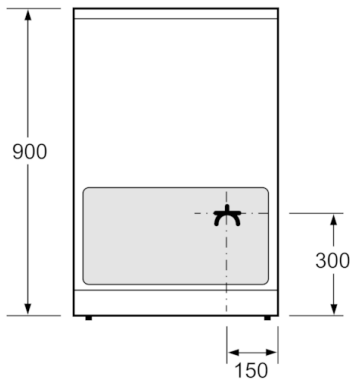

Tehniskā informācija

Iebūvēts / Brīvi stāvošs :	Atsevišķi stāvošs
Produkta izmēri (mm) :	900 x 600 x 600
Strāvas vada garums (cm) :	120
Neto svars (kg) :	66,596
Bruto svars (kg) :	71,0
EAN kods :	4242005042609
Ertmiņu skaičius (2010/30/EC) :	1
Lietderīgais tilpums (nodalījuma) – JAUNS (2010/30/EK) :	63
Energoefektivitātes klase (2010/30/EC) :	A
Enerģijas patēriņš parastā ciklā (2010/30/EK) :	0,93
Enerģijas patēriņš ciklā mākslīga gaisa konvekcija (2010/30/EK) :	0,77
Energoefektivitātes indekss (2010/30/EK) :	95,1
Pieslēguma jauda (W) :	7850
Strāva (A) :	16
Spriegums (V) :	220-240
Frekvence (Hz) :	50; 60
Kontaktdakšas veids :	bez spraudņa

Dizains

- BE52
- TopControl Cīparu displejs
- Enerģijas patēriņa displejs
- Pilnībā stiklota cepeškrāsns durvju iekšpuse

Vide un drošība

- Divpakāpju atlikušā siltuma indikatori katrai sildzonai

**Serie | 6, Brīvstāvoša indukcijas plīts,
Platums 60 cm
HLS79W350U**

Izmēri (mm)

* Pamatni iespējams noņemt.

Izmēri (mm)

Izmēri (mm)